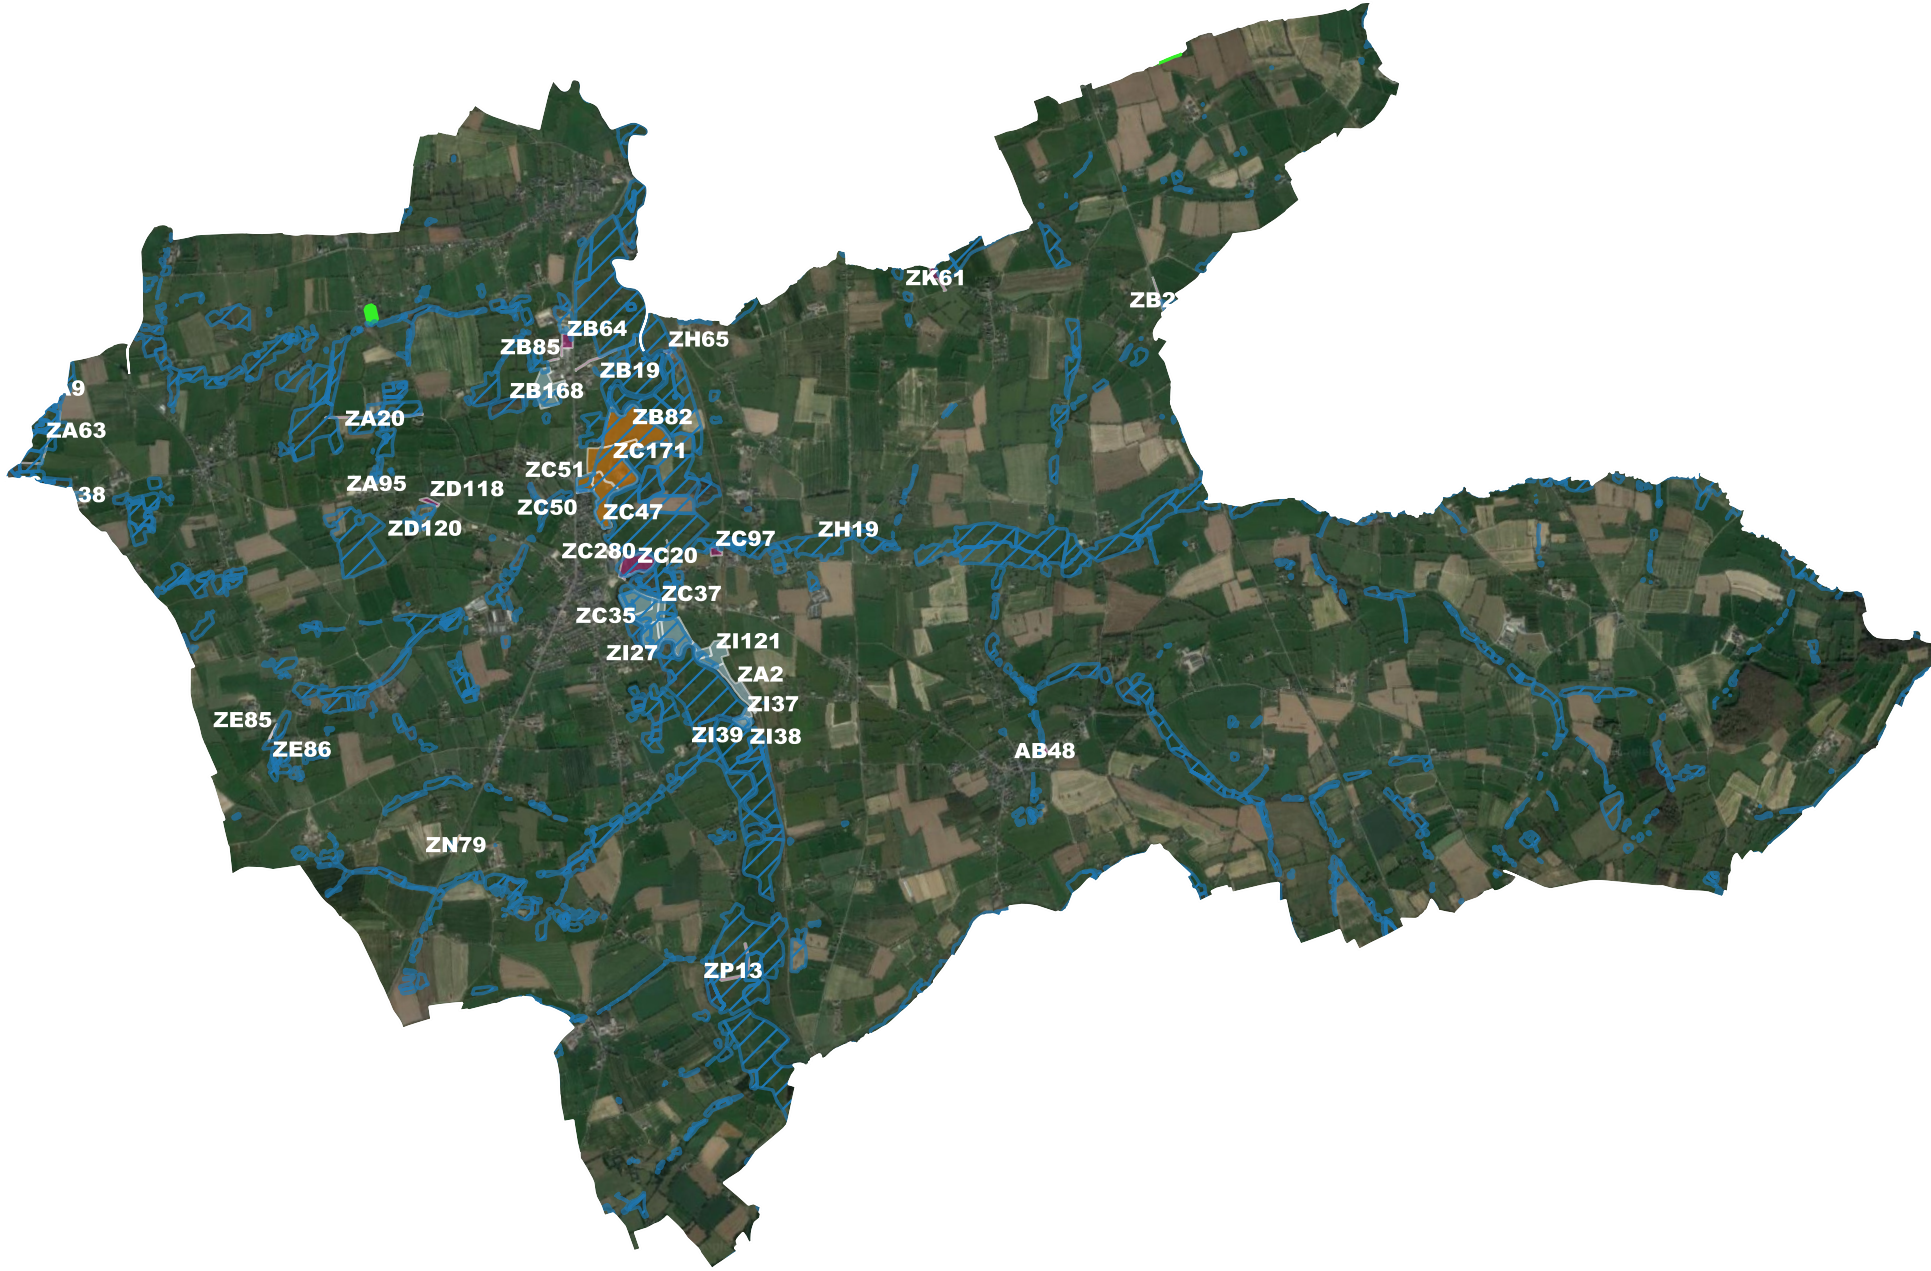

## Données synthétiques par communes

Surface TOTAL Ha ZH DREAL sur la commune

Surf ZH communale m <sup>2</sup> Potentiel	ZH Ha Visé en gestion
72360	3

ZH Ha en gestion avec AVRIL  
NULL

CC Coutances Mer et Bocage